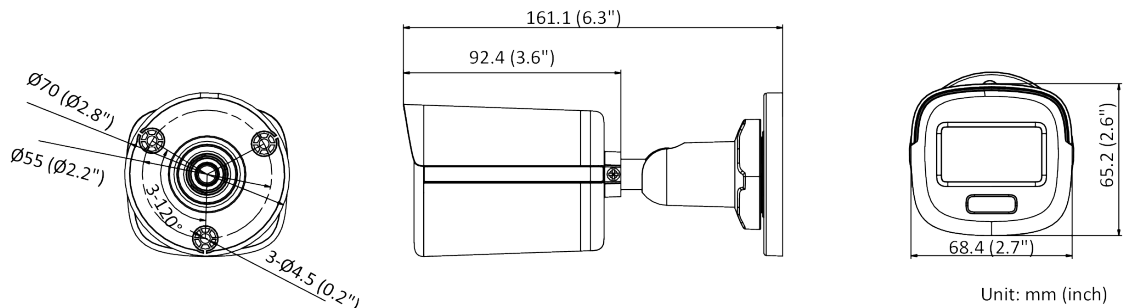

▪ Modelos disponibles

DS-2CD1027G0-L(2.8 mm, 4 mm)

Dimension

Unit: mm (inch)

Accesorios

DS-1280ZJ-XS

Caja de Conexiones

Distributed by